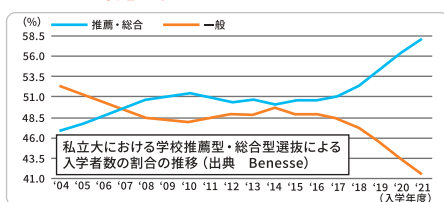

2 同じ学校の一緒に頑張れる
仲間がいる

3 学校ワークを使用した授業

4 コース
三島、槻の木、高槻北、芥川、大冠、
その他公立、私立コース

5 近年は学校推薦の受験増。
定期テスト対策に重点を置いた指導で
評定アップ

6 1対1の個別コース
板書指導により解説が充実

高校・学年・教科・学力別
1対4のクラス指導塾

筑波 TSUKUBA HIGH SCHOOL 筑波ハイスクール

ホームページは
コチラのQRから

めんどろみ
地域
No. 1

地域に根差して37年の実績。37年の経験で開発した
**どんな生徒でも成績を上げる
仕組みがあります**

高校別クラスのメリット

- ✓ 学習進度が学校の授業に沿っている
- ✓ 定期テスト対策がタイムリーに行える
- ✓ 解説時間が沢山とれる
- ✓ 学校の予習・復習ができる
- ✓ 指導レベルが高校レベルに合っている
- ✓ 生徒同士で助け合える
- ✓ 学校教材が使用できる